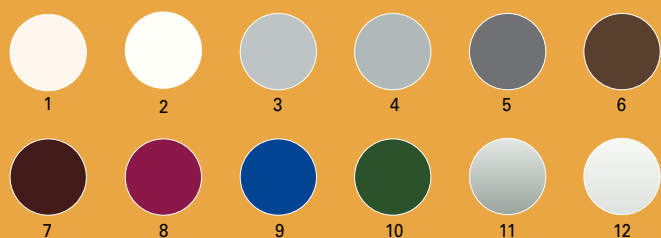

acrylcolor-standaardkleuren*

1 | crèmewit / RAL 9001	7 | zwartbruin / RAL 8022
2 | wit / RAL 9010	8 | bruinrood / RAL 3011
3 | agaatgrijs / RAL 7038	9 | ultramarijnblauw / RAL 5002
4 | venstergrijs / RAL 7040	10 | mosgroen / RAL 6005
5 | leigrijs / RAL 7015	11 | zilver
6 | sepiabruin / RAL 8014	12 | witaluminium / RAL 9006