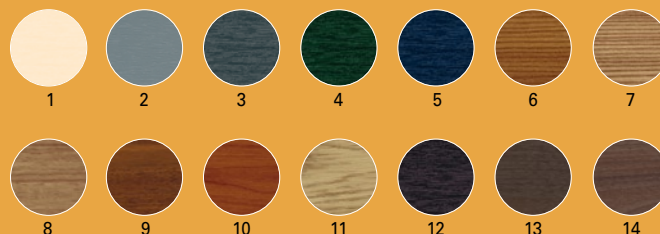

Vormgevingmogelijkheden

Kleur speelt bij grote raam- en deurelementen een bijzondere rol. Daarom is de GEALAN hefschuifdeur leverbaar in wit en crème, twaalf acrylcolor-standaardkleuren, zes standaard-houtdecors als ook veertien buiten-standaardfolies.

Andere acrylcolor-kleuren, decors en uni-kleurfolies ontvangt u op aanvraag. Bovendien kunt u voor de hefschuifdeur ook passende aluminium afdekprofielen bestellen en daardoor een veelvoud aan kleuren.

acrylcolor-standaardkleuren*

1 crèmewit / RAL 9001	7 zwartbruin / RAL 8022
2 wit / RAL 9010	8 bruinrood / RAL 3011
3 agaatgrijs / RAL 7038	9 ultramarijnblauw / RAL 5002
4 venstergrijs / RAL 7040	10 mosgroen / RAL 6005
5 leigrijs / RAL 7015	11 zilver
6 sepiabruin / RAL 8014	12 witaluminium / RAL 9006

Standaard-houtdecors*

1 Oregon IV	4 Mahonie
2 Gouden eik	5 Donkere eik
3 Eik	6 Noten

Buiten-standaardfolies*

1 Crèmewit	6 Douglas	11 Lichte eik
2 Zilvergrijs	7 Bergden	12 Chocoladebruin
3 Antracietgrijs	8 Noten natuur	13 Siena PN Noce
4 Dennengroen	9 Walnoot	14 Siena PR Rosso
5 Staalblauw	10 Kersen	